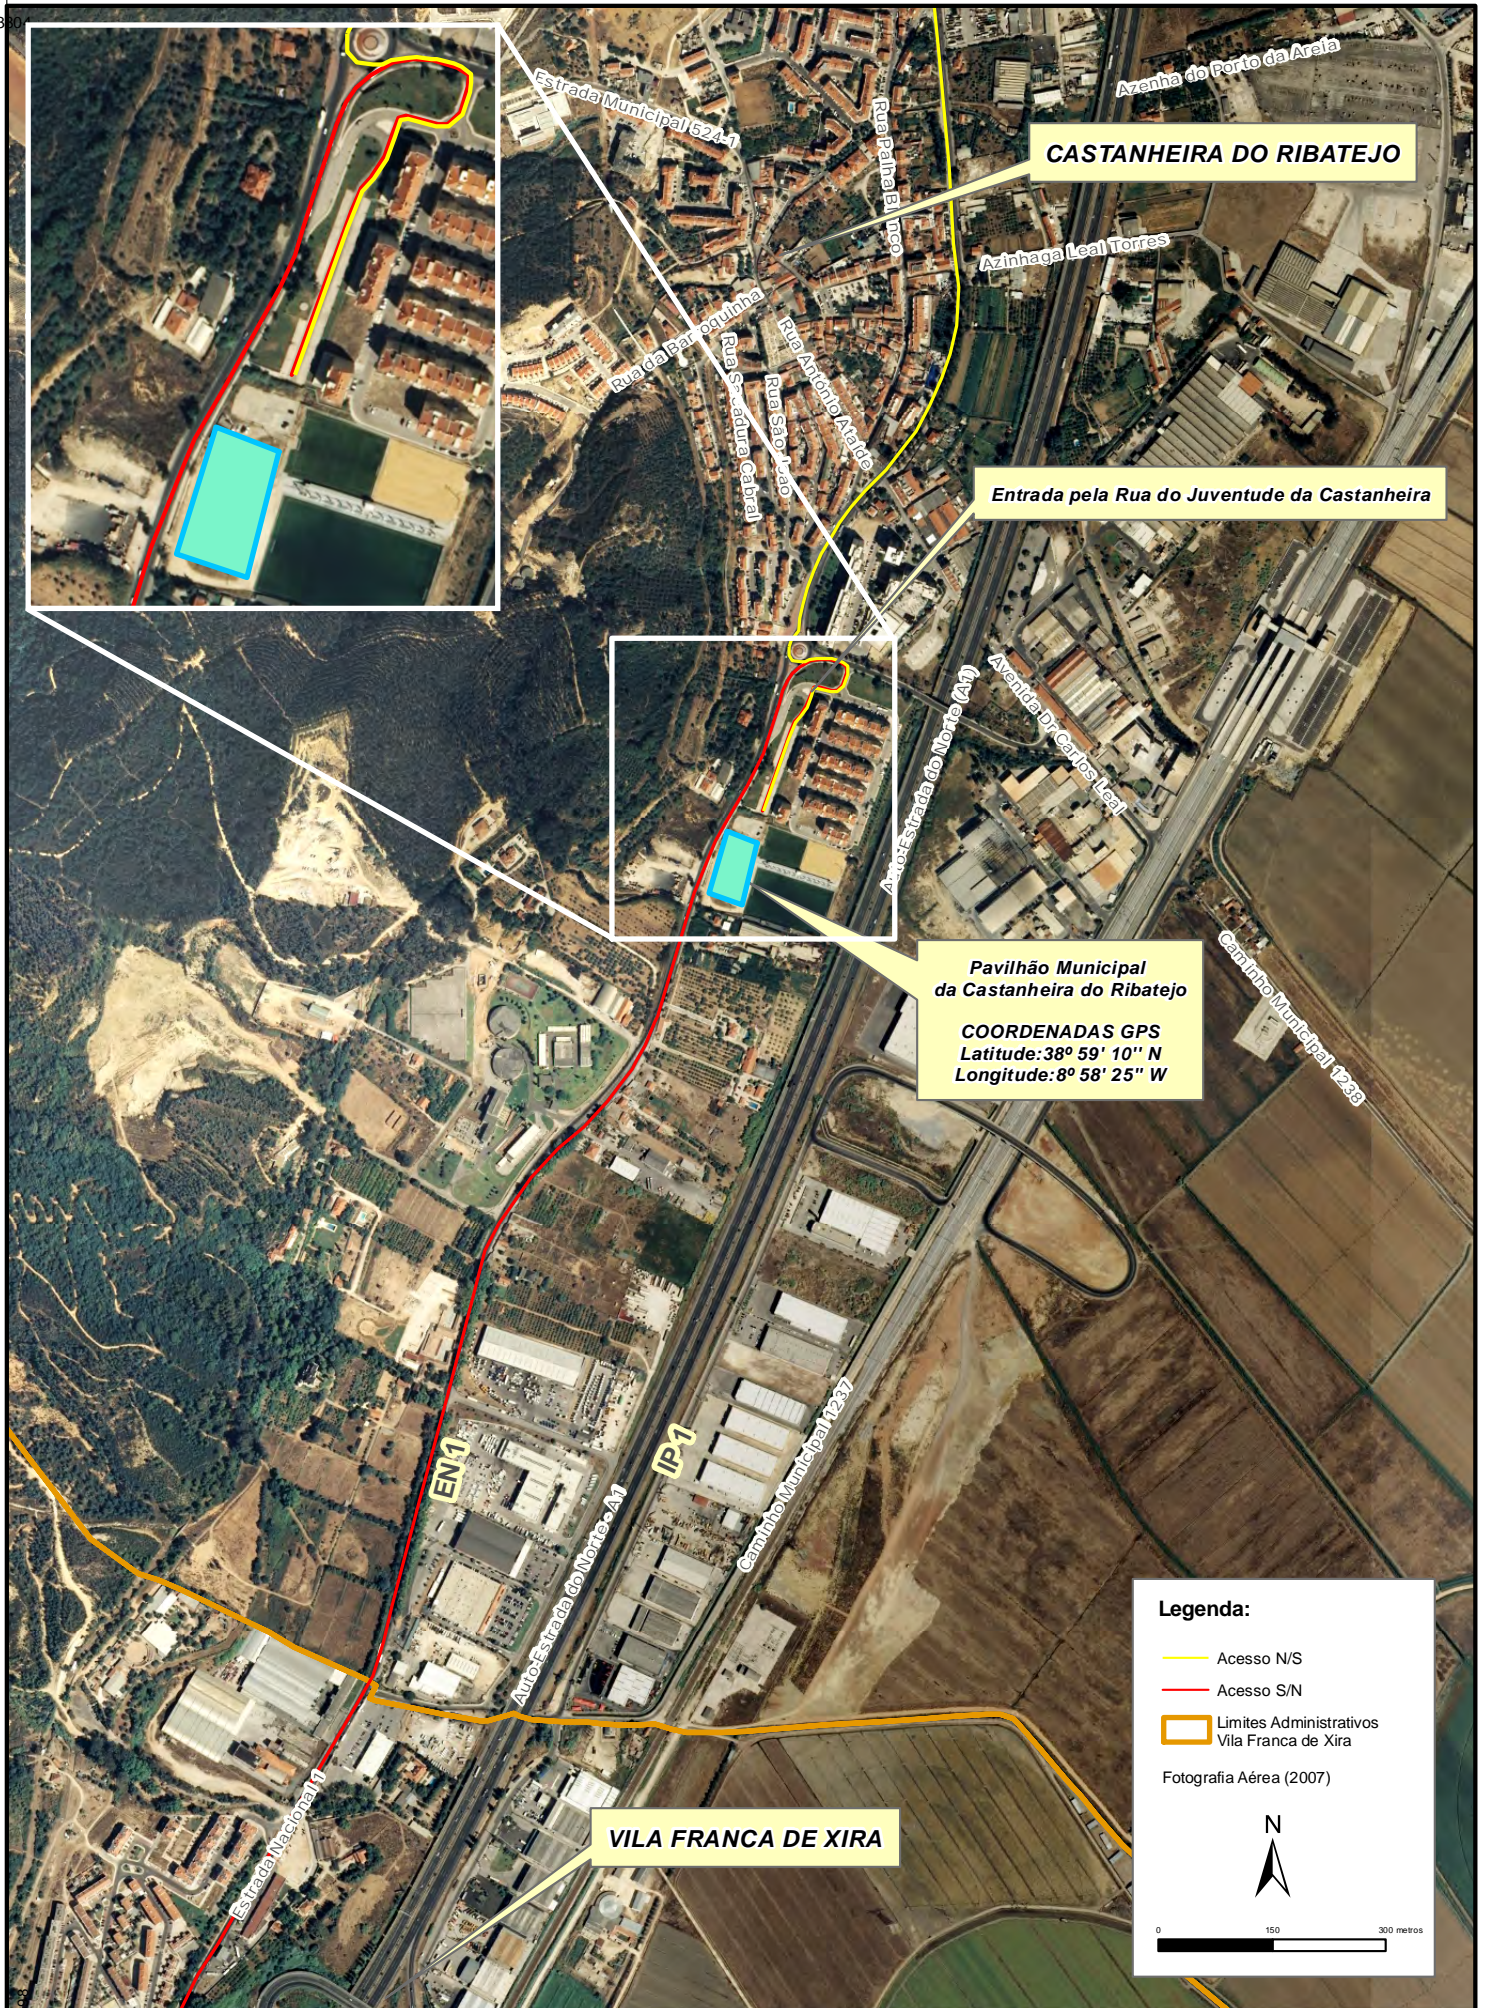

Pavilhão Municipal da Castanheira do Ribatejo: Planta de acessos pela EN1 via Norte/Sul e Sul/Norte

CASTANHEIRA DO RIBATEJO

Entrada pela Rua do Juventude da Castanheira

Pavilhão Municipal da Castanheira do Ribatejo
COORDENADAS GPS
 Latitude: 38° 59' 10" N
 Longitude: 8° 58' 25" W

VILA FRANCA DE XIRA

Legenda:

- Acesso N/S
- Acesso S/N
- Limites Administrativos Vila Franca de Xira

Fotografia Aérea (2007)